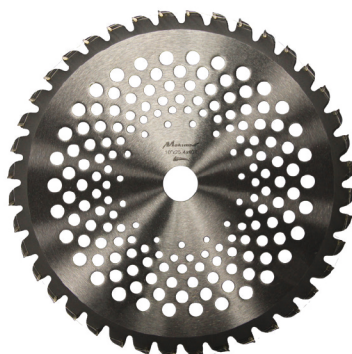

Асортимент шпудль та ножів для мотокос

Ножі
3 зуб.

3 зуб. (гострий)

8 зуб.

40 зуб.

40 зуб. (нерж.ст.)

Катушка з ліскою тримерна У-2

Напівавтоматична
Спрощена заправка ліски
Діаметр шпулі 11 см

Катушка з ліскою тримерна У-3

Напівавтоматична
Спрощена заправка ліски
Металева кнопка
Діаметр шпулі 11 см

Катушка з ліскою тримерна У-4

Напівавтоматична
Спрощена заправка ліски
Міцний пластик
Діаметр шпулі 13 см

Катушка з ліскою тримерна У-13

Напівавтоматична
Спрощена заправка ліски
Діаметр шпулі 10 см

Катушка з ліскою тримерна У-6

Напівавтоматична
Діаметр шпулі 11 см

Катушка з ліскою тримерна У-12

Напівавтоматична
Діаметр шпулі 12 см

Катушка з ліскою тримерна У-14

Напівавтоматична
Діаметр шпулі 12 см